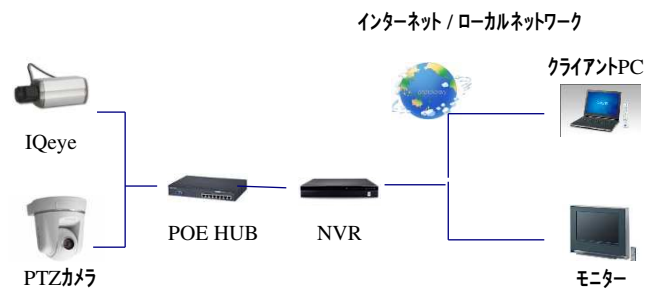

各チャンネルごとに多様な設定可能

各チャンネルごとに画質・フレームレートや色合いなど
の設定が可能です。

録画スケジュールも曜日・時間帯ごとに設定できます。

遠隔監視で同時アクセスが可能

遠隔昨日を使ってオンライン監視をする際に、
10人までの同時アクセスが可能です。
離れた場所でも情報を同時に共有する事が出来ます。

デジタルズーム機能搭載

ライブ映像・録画再生時映像ともに、デジタルズーム
表示が可能です。

単画面表示時に、マウスで囲んだところを任意に
デジタルズームする事ができます。

ギガビットイーサネット搭載

メガピクセルカメラなどの広帯域のカメラが
複数台接続しても安心なギガビットイーサネットを
搭載しています。

スマートフォン用アプリケーション対応

iPhone・Android OSのスマートフォンに対応
しているため外出先からの接続も可能です。

主な仕様

| | |
|----------|--|
| カメラ入力 | 9ch/16ch |
| 音声 | 3.5φ 入力1 出力1 |
| RGB出力 | VGA x1 / HDMI x1 |
| Ethernet | RJ-45, 10/100/1000 Mbps x2 |
| 接続デバイス | Front : USB 2.0 x3 |
| 分割画面 | 9ch: 1,4,9 16ch, 1,4,9,16 |
| リモートブラウザ | Windows IE 11 またはそれ以上 |
| 録画フォーマット | H.264 / MPEG4 / MJPEG decoding & H.264 encoding. |
| HDDポート | SATA HDD x 3 (10TBまで) |
| リモートソフト | Hunt CMS, Iprosecu M.V2 for iPhone / iPad , Iprosecu A.M.V2 for Android phone / Android pad, Web site |
| 電源 | DC-12V 最大3A |
| 外形寸法 | 360 x 44 x 301 mm |

※1 アナログビデオ出力は、アナログカメラ入力のみでリアルタイム出力されます。
IPカメラ映像は出力しませんのでご注意ください。出力チャンネルは任意に選択できます。

Application Diagram

オプション

NVR用HDD
1.0TB HDD ¥ オープン
2.0TB HDD ¥ オープン
4.0TB HDD ¥ オープン

HDDは、カメラ台数や希望記録時間によって対応できる
よう別売となっております。実装状態での出荷をします。

POSレジのプリントデータをカメラ映像に合成表示させる事が
出来ます。

音声入力ケーブル
Audio Cable ¥ オープン

DVRのアナログカメラチャンネルに音声を入力する際に必要なケーブルです。
 IPカメラの場合、マイク入力付のカメラを使用し、カメラ側にマイクを接続して
下さい。

遠隔DVRソフトウェア
CM3000 GOLD ¥ オープン

複数のDVRを統合して運用させるソフトウェアです。
 DVR16台までは無償で使用できます。