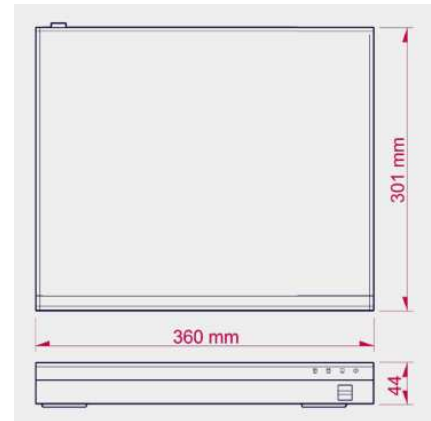

主な仕様

カメラ入力	9ch/16ch
音声	3.5φ 入力1 出力1
RGB出力	VGA x1 / HDMI x1
Ethernet	RJ-45, 10/100/1000 Mbps x2
接続デバイス	Front : USB 2.0 x3
分割画面	9ch: 1,4,9 16ch, 1,4,9,16
リモートブラウザ	Windows IE 11 またはそれ以上
録画フォーマット	H.264 / MPEG4 / MJPEG decoding & H.264 encoding.
HDDポート	SATA HDD x 3 (10TBまで)
リモートソフト	Hunt CMS, Iprosecu M.V2 for iPhone / iPad , Iprosecu A.M.V2 for Android phone / Android pad, Web site
電源	DC-12V 最大3A
外形寸法	360 x 44 x 301 mm

※1 アナログビデオ出力は、アナログカメラ入力のみでリアルタイム出力されます。
IPカメラ映像は出力しませんのでご注意ください。出力チャンネルは任意に選択できます。